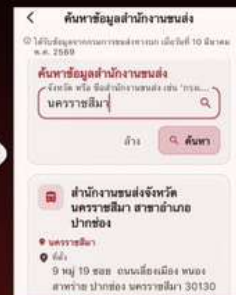

# เช็คได้แล้ว พิักัด ตรอ. สำนักงานขนส่งทั่วประเทศ

## ฟีเจอร์ล่าสุด แอป POLICE CARE

สำนักงานตำรวจแห่งชาติและกรมการขนส่งทางบก  
เชื่อมต่อข้อมูลบริการขนส่งอำนวยความสะดวกประชาชน

เข้าหน้าแรก

คลิกฟีเจอร์ ค้นหา ตรอ.  
และ สำนักงานขนส่ง

ค้นหา ตรอ. / สำนักงานขนส่งใกล้ฉัน  
หรือ กรอกข้อมูลจังหวัดเพื่อค้นหา

ครบ จบทุกเรื่อง เช็คข้อมูลหมาย บริการของตำรวจ  
ข้อมูลระวางภัยมีจๆ ที่แอป POLICE CARE

# ไหลหรือยัง?