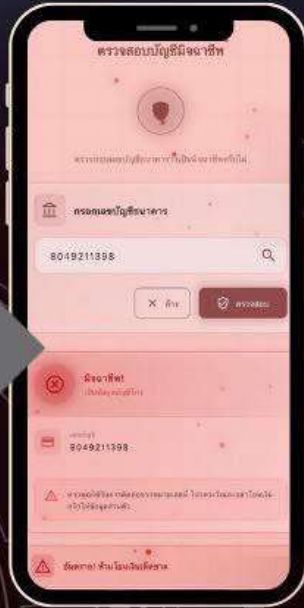

แอป POLICE CARE

2 ฟีเจอร์ใหม่ ยับยั้งภัยสแกมเมอร์

ตรวจสอบบัญชีธนาคาร

- ล็อกอินผ่าน ThaiID
- กรอกบัญชีธนาคาร
- คลิก ตรวจสอบ = แสดงผล